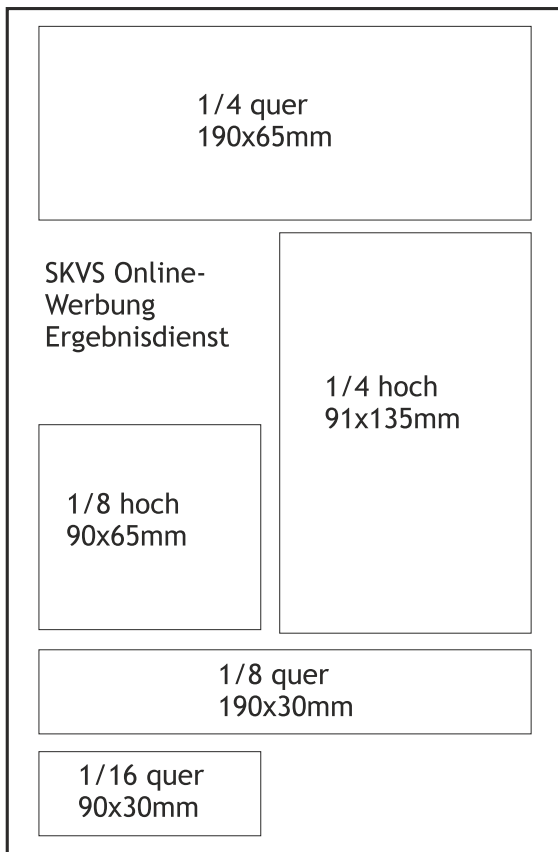

### 1. Kombination

- Werbebanner auf SKVS-Homepage
- Anzeige im Werbeblock auf jedem erzeugten PDF des Ergebnisdienst SKVS und allen Bezirken

Bezeichnung	Breite(mm)	Höhe(mm)	Preis pro Jahr(EUR)
1/16 quer	90	30	30
1/8 quer	190	30	60
1/8 hoch	90	65	60
1/4 quer	190	65	130
1/4 hoch	90	135	130

### Anzeigengrößen / Beispiel